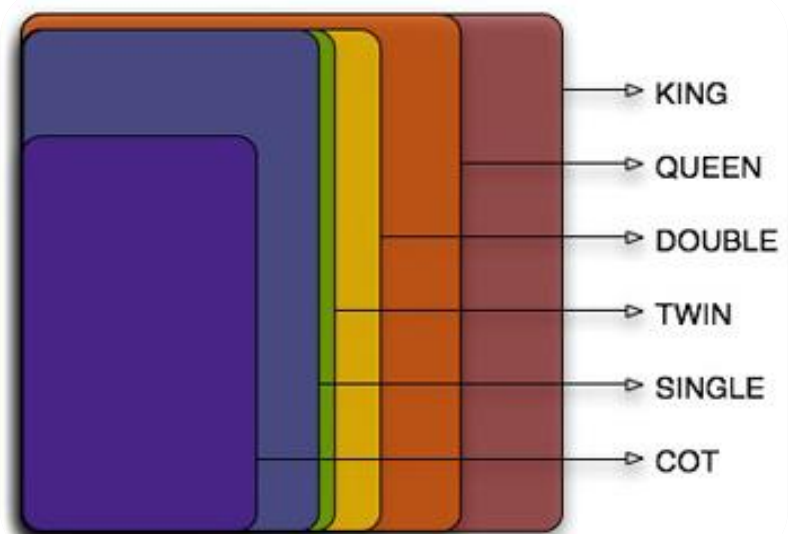

Didaktičke metode

Predavanje

Preporučeno trajanje

Jedan sat

Oprema, potrebni pomoćni materijali

Papir, olovka

Instrukcije

Informirajte učesnike o različitim tipovima I veličinama kreveta sa obilazkom različitih soba u hotelu / motelu

learn-from.citydiscountmattress.com

TWIN SIZE 39"X75" Great For The Kids' Room

FULL SIZE 54"X75" 15" Wider Than A Twin

QUEEN SIZE 60"X80" 6" Wider & 5" Longer Than A Full

KING SIZE 76"X80" 16" Wider Than A Queen

www.mattressdiscounters.com

Bedding Size Chart				
	Fitted Sheet	Flat Sheet	Pillow Cases	Duvet Covers
Twin	39" x 75"	66" x 96"	20" x 30"	68" x 90"
	99 x 190 cm	168 x 244 cm	51 x 76 cm	172 x 229 cm
Full	54" x 75"	80" x 94"	20" x 30"	90" x 92"
	137 x 190 cm	203 x 239 cm	51 x 76 cm	229 x 234 cm
Queen	60" x 80"	90" x 102"	20" x 30"	90" x 92"
	152 x 203 cm	229 x 259 cm	51 x 76 cm	229 x 234 cm
King	78" x 80"	110" x 102"	20" x 40"	106" x 92"
	198 x 203 cm	279 x 259 cm	51 x 102 cm	269 x 234 cm
Cal King	72" x 84"	108" x 102"	20" x 40"	106" x 92"
	183 x 213 cm	274 x 259 cm	51 x 102 cm	269 x 234 cm